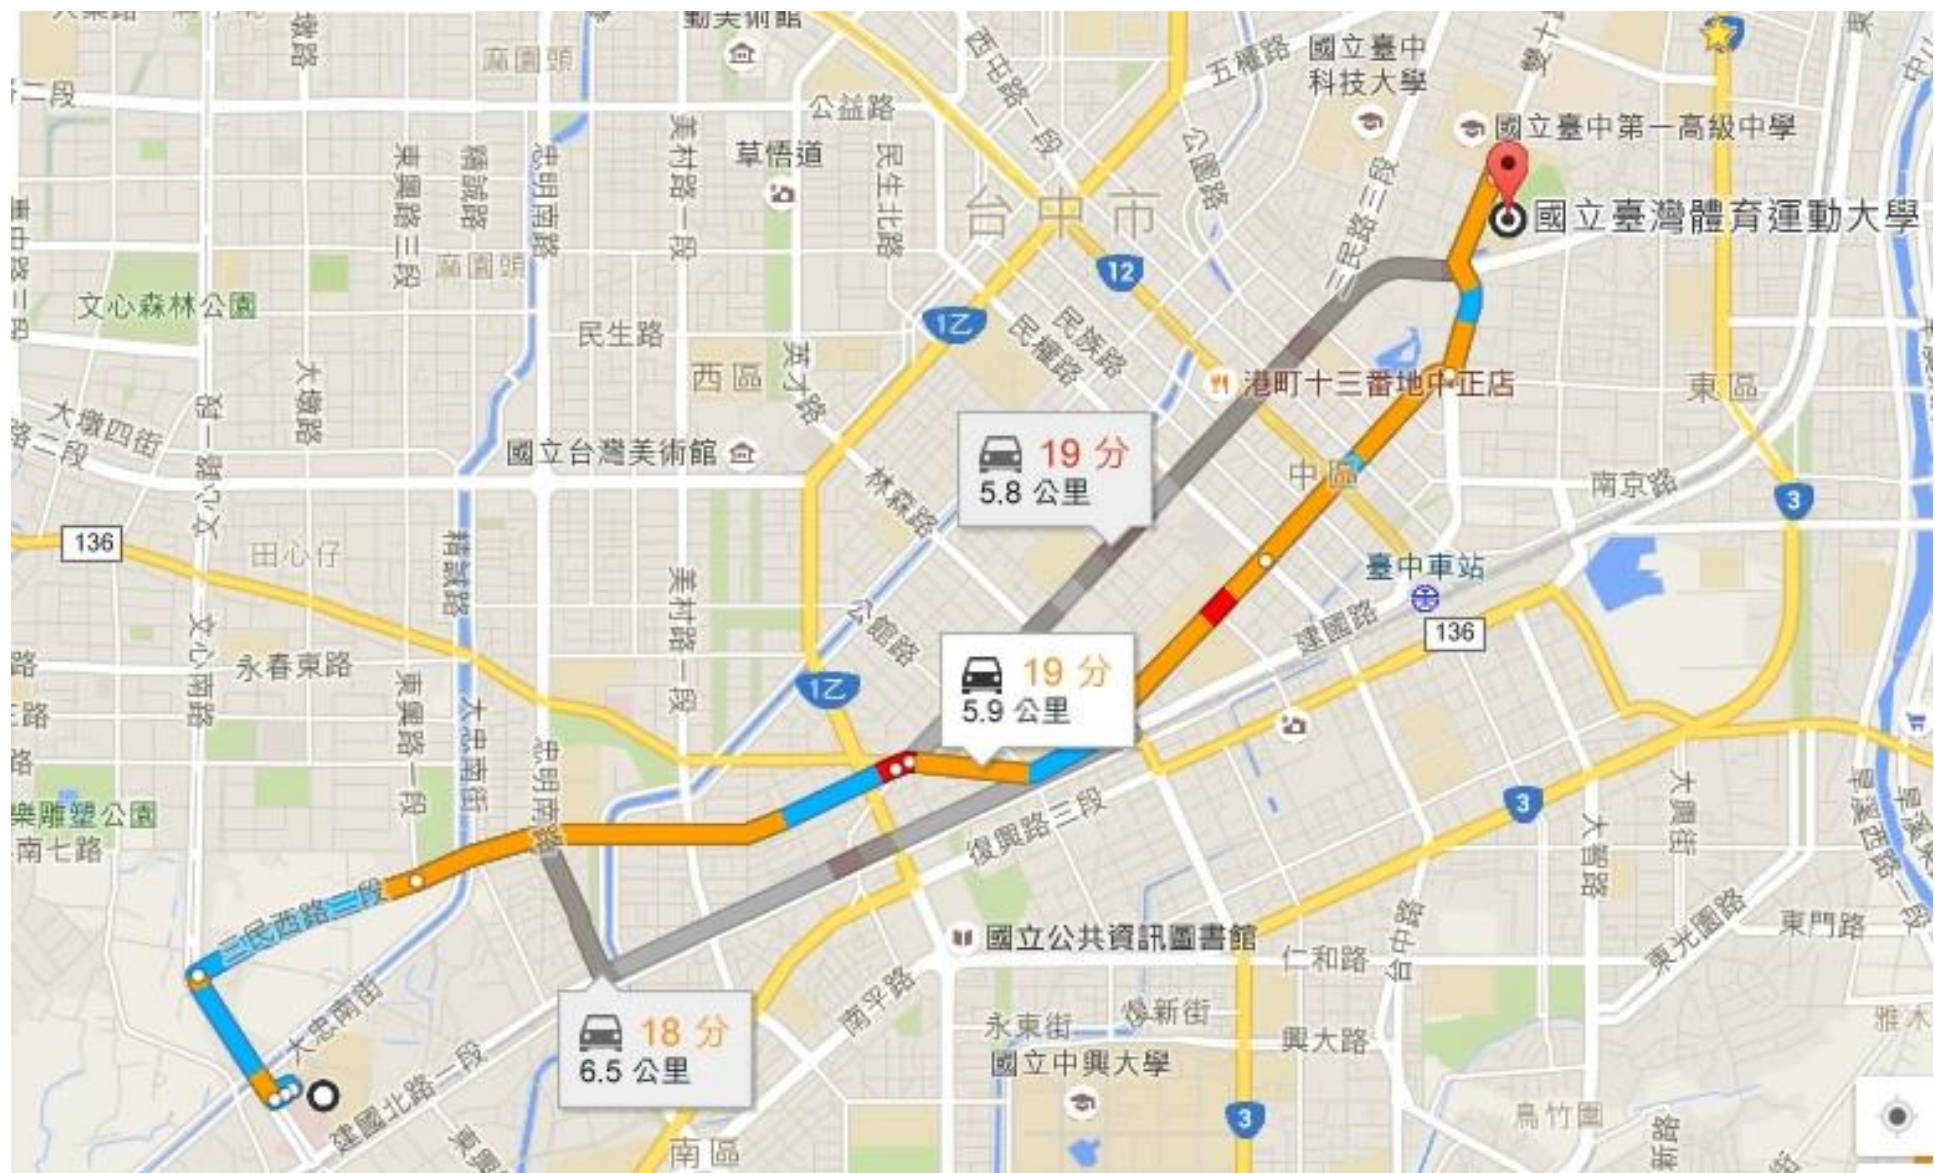

# 路線一:(如圖一)

中山醫學大學

402台中市南區建國北路一段110號

➤ 繼續開往文心南路

20 秒 (91 公尺)

---

➤ 繼續走文心南路。走三民西路二段、忠明南路、建國北路二段、建國北路三段...和雙十路一段前往北區的雙十路二段

16 分 (6.4 公里)

## 路線二:(如圖二)

中山醫學大學

402台中市南區建國北路一段110號

> 繼續開往文心南路

20 秒 (91 公尺)

---

> 走三民西路二段、三民西路、自由路一段、自由路二段和雙十路一段前往北區的雙十路二段

17 分 (5.9 公里)

# 路線三

- 建國北路一段
- → 建國北路二段
- → 建國路（經台中火車站）
- → 雙十路一段
- → 雙十路二段
- → 於力行路右轉下車

原則上一直沿著建國北路開，接雙十路，力行路右轉

下車地點：

排球比賽地點在靠近力行路的新大樓內  
此圖為舊GOOGLE地圖，現已為排球室內場

在此處