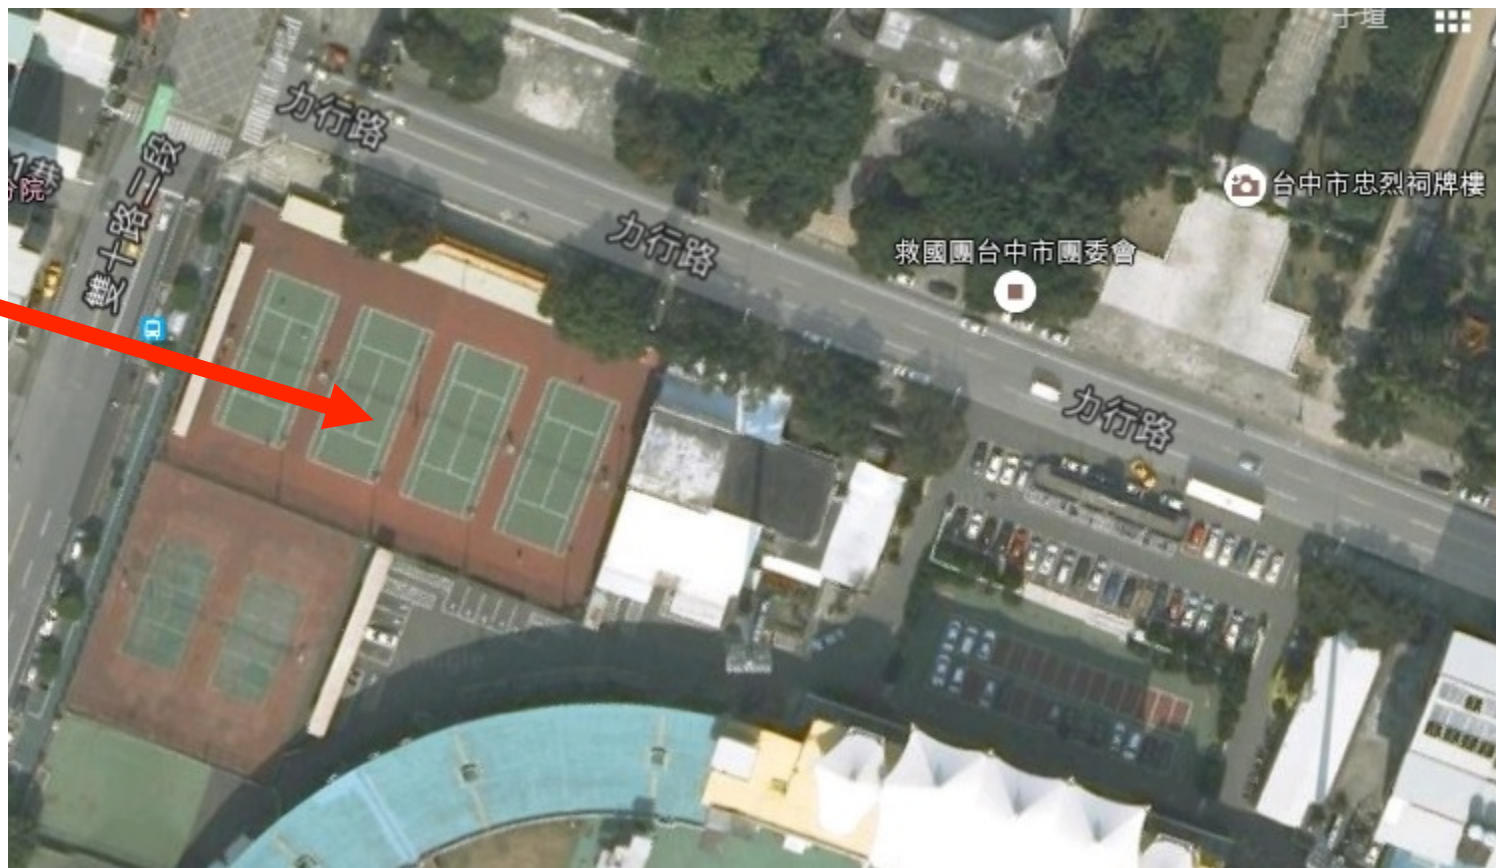

體大公車路線圖

公車路線：

73（中山醫到**中興堂**下車）

→往**體大游泳池**方向走(公車路線的反方向)

→過馬路至**體大游泳池**

→向**左轉直走**

走到力行路

公車下車處：
中興堂

過馬路

步行

73公車：中山醫

排球比賽地點在力行路上

在此處

排球比賽地點在靠近力行路的新大樓內
此圖為舊GOOGLE地圖，現已為排球室內場

在此處